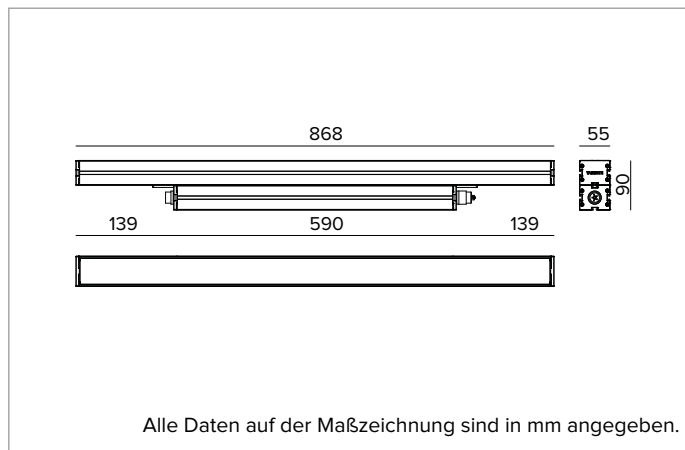

E0523WWH840ELBA | JEDI NOVA 55 Strahler

Lineare ausrichtbarer LED-Einbaustrahler

	4000K	H(m)	D1(m)	D2(m)	E _{max} (lx)
	Ra80	29°	75°		
	Fixture Power	34W	1	0.52	1.54 4318
	Source Flux	5754lm	2	1.05	3.08 1080
	Fixture Flux	4396lm	3	1.57	4.62 480
	Efficacy	128lm/W	4	2.10	6.16 270
TS2065	I _{max} =772cd/klm	I _{max}	4440cd	5	2.62 7.70 173

Optik: HYBRID

Abstrahlwinkel: WW

Optische Effizienz: 76%

Leuchten-Lichtstrom: 4396lm

Lichtausbeute: 128lm/W

Fotobiologische Sicherheit: Risikogruppe 1 (RG 1 = geringes Risiko)

MECHANISCHE MERKMALE

Gehäuse aus eloxiertem extrudiertem Aluminium 15µ. Flache Abdeckung aus 5mm dickem extra klarem Glas. Gehäuse, dessen Ausrichtung gegenüber der Installationsfläche durch zusätzliche Halterungen variiert werden kann.